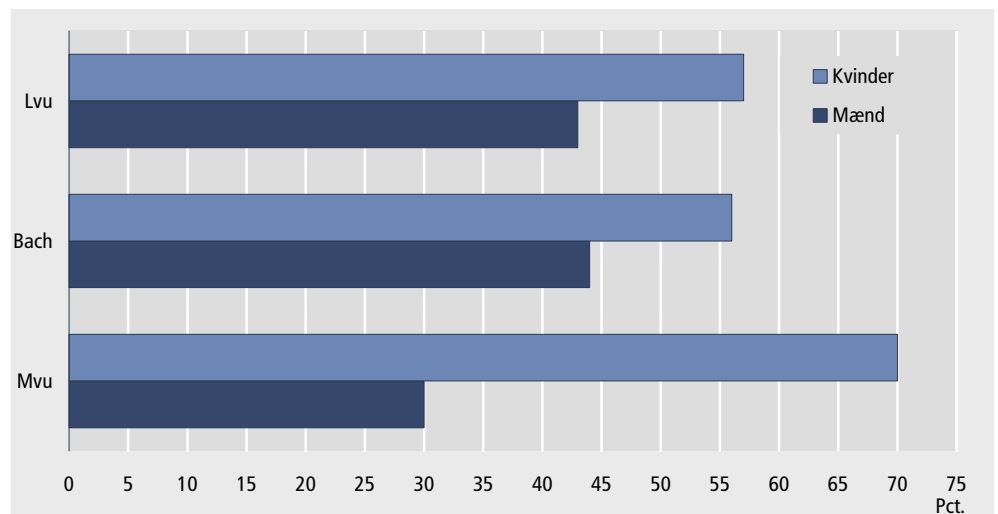

Flest kvinder på de videregående uddannelser

*61 pct. kvinder og
39 pct. mænd*

Kvinder højtuddanner sig mere end mænd. I oktober 2007 var 119.246 kvinder i gang med en mellemlang eller lang videregående uddannelse, mens kun 75.468 mænd var i gang med de samme uddannelser. Fordelingen er således 61 pct. kvinder og 39 pct. mænd.

*Kvinder i overtal
på alle videregående
uddannelser*

Både når det gælder de mellemlange videregående uddannelser, bacheloruddannelserne og de lange videregående uddannelser var kvinderne i overtal. Det gjaldt dog især på de mellemlange uddannelser, hvor 70 pct. af de studerende var kvinder. På bacheloruddannelserne og de lange videregående uddannelser var henholdsvis 56 pct. og 57 pct. af de studerende kvinder.

Mænd og kvinder på videregående uddannelser. 1. oktober 2007

Anm.: Lvu: Lang videregående uddannelse; Bach: Bachelor; Mvu: Mellemlang videregående uddannelse.

*Traditionel
kønsfordeling*

På de mellemlange uddannelser udgør kvindernes andel af de uddannelsessøgende langt over halvdelen på sundhedsområdet (90 pct.), på det samfundsvidenskabelige (87 pct.) og på det pædagogiske område (87 pct.). Omvendt udgør mændene den største andel inden for transport (96 pct.), forsvar (92 pct.) og de tekniske fag (72 pct.).