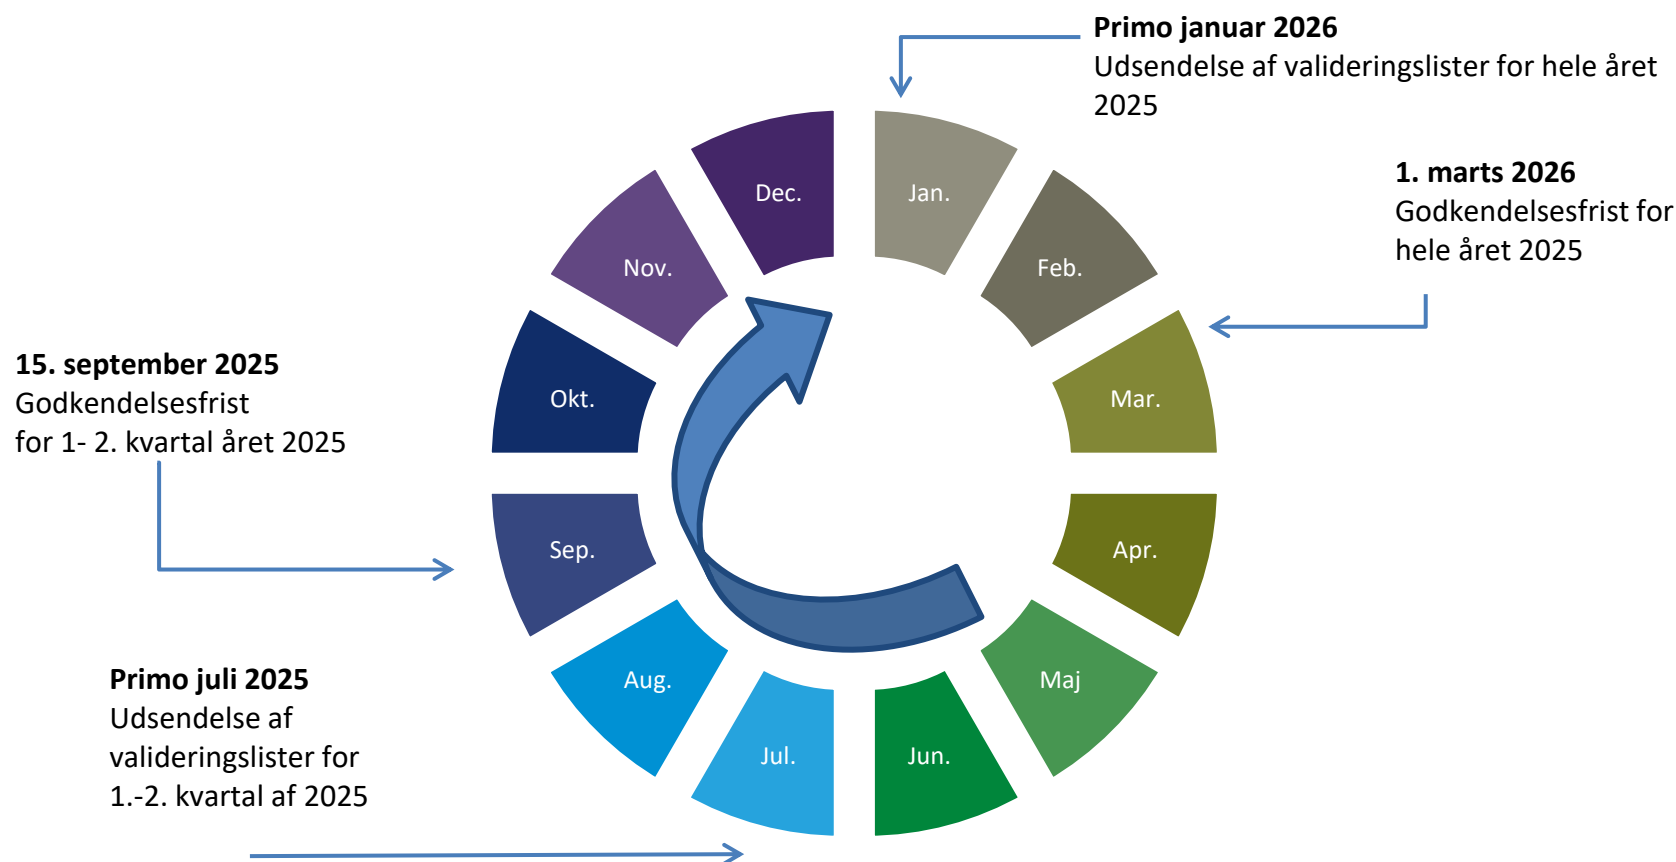

## Årshjul med vigtige datoer for anbringelsesstatistikken 2025/2026

Har du spørgsmål, er du meget velkommen til at kontakte os direkte enten på **3917 3900** eller via e-mail på **[anbring@dst.dk](mailto:anbring@dst.dk)**