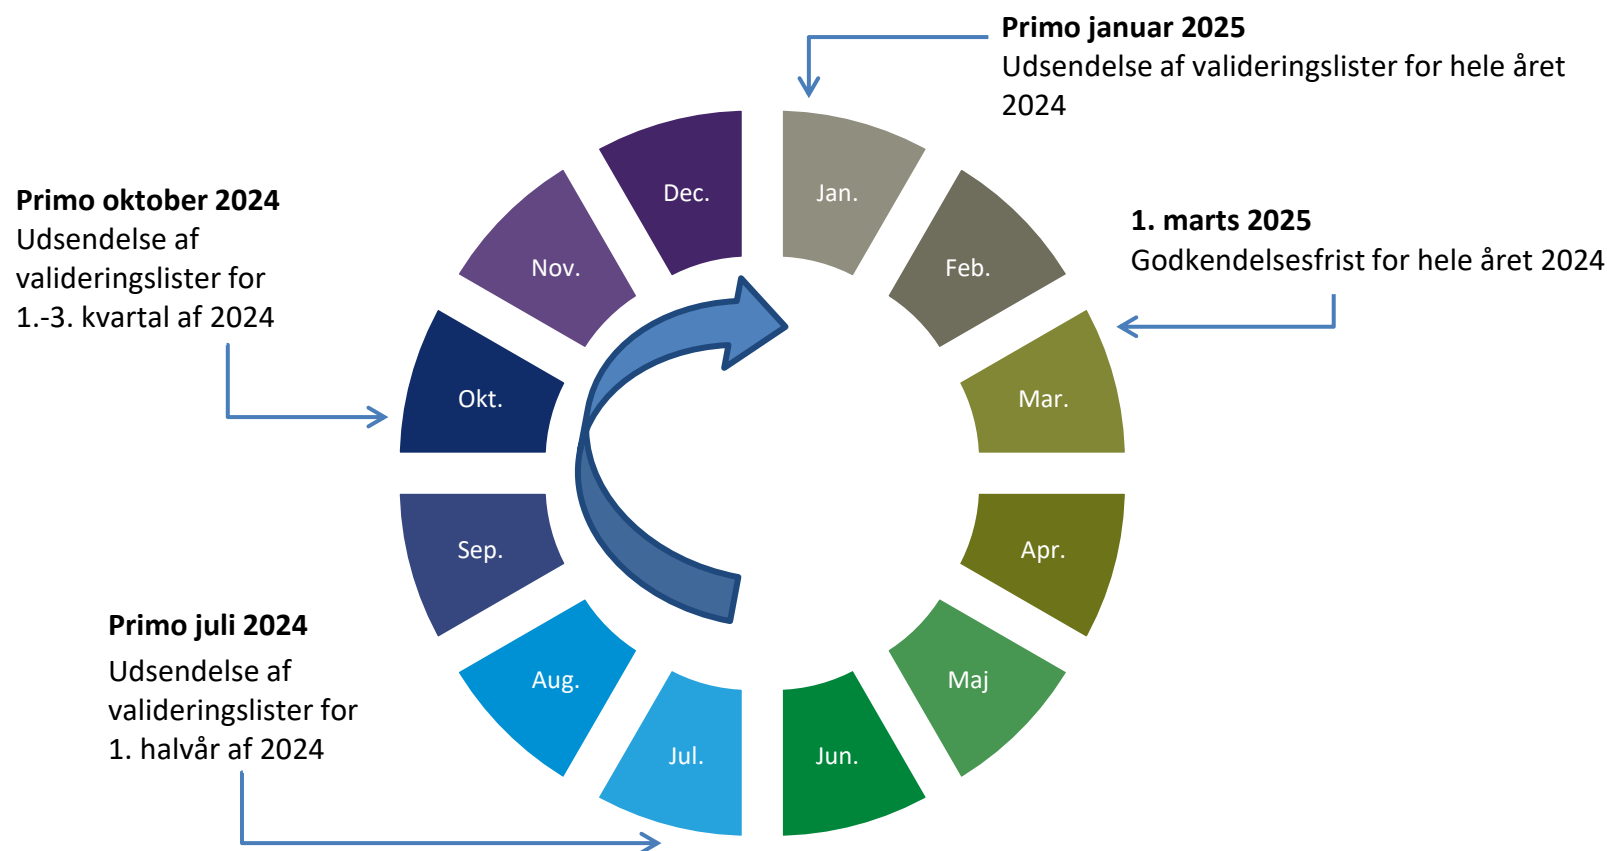

Årshjul for indsatser og støtte 2024/2025

Har du spørgsmål, er du meget velkommen til at kontakte os direkte enten på **3917 3970** eller via e-mail på Indsats_BU@dst.dk